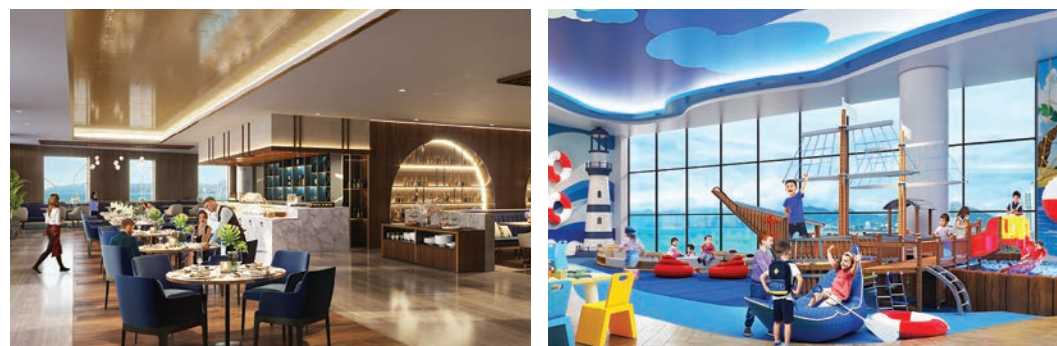

Ngoại khu sôi động

Một “Tâm điểm vàng” giữa trung tâm thành phố sầm uất, kế cận với các tuyến đường huyết mạch của Quy Nhơn.

Trong bán kính 1km, Wyndham Sailing Bay Resort Quy Nhơn kết nối thuận tiện với các trung tâm thương mại, tài chính, hành chính, giáo dục, nghỉ dưỡng và vui chơi giải trí chung của thành phố biển.