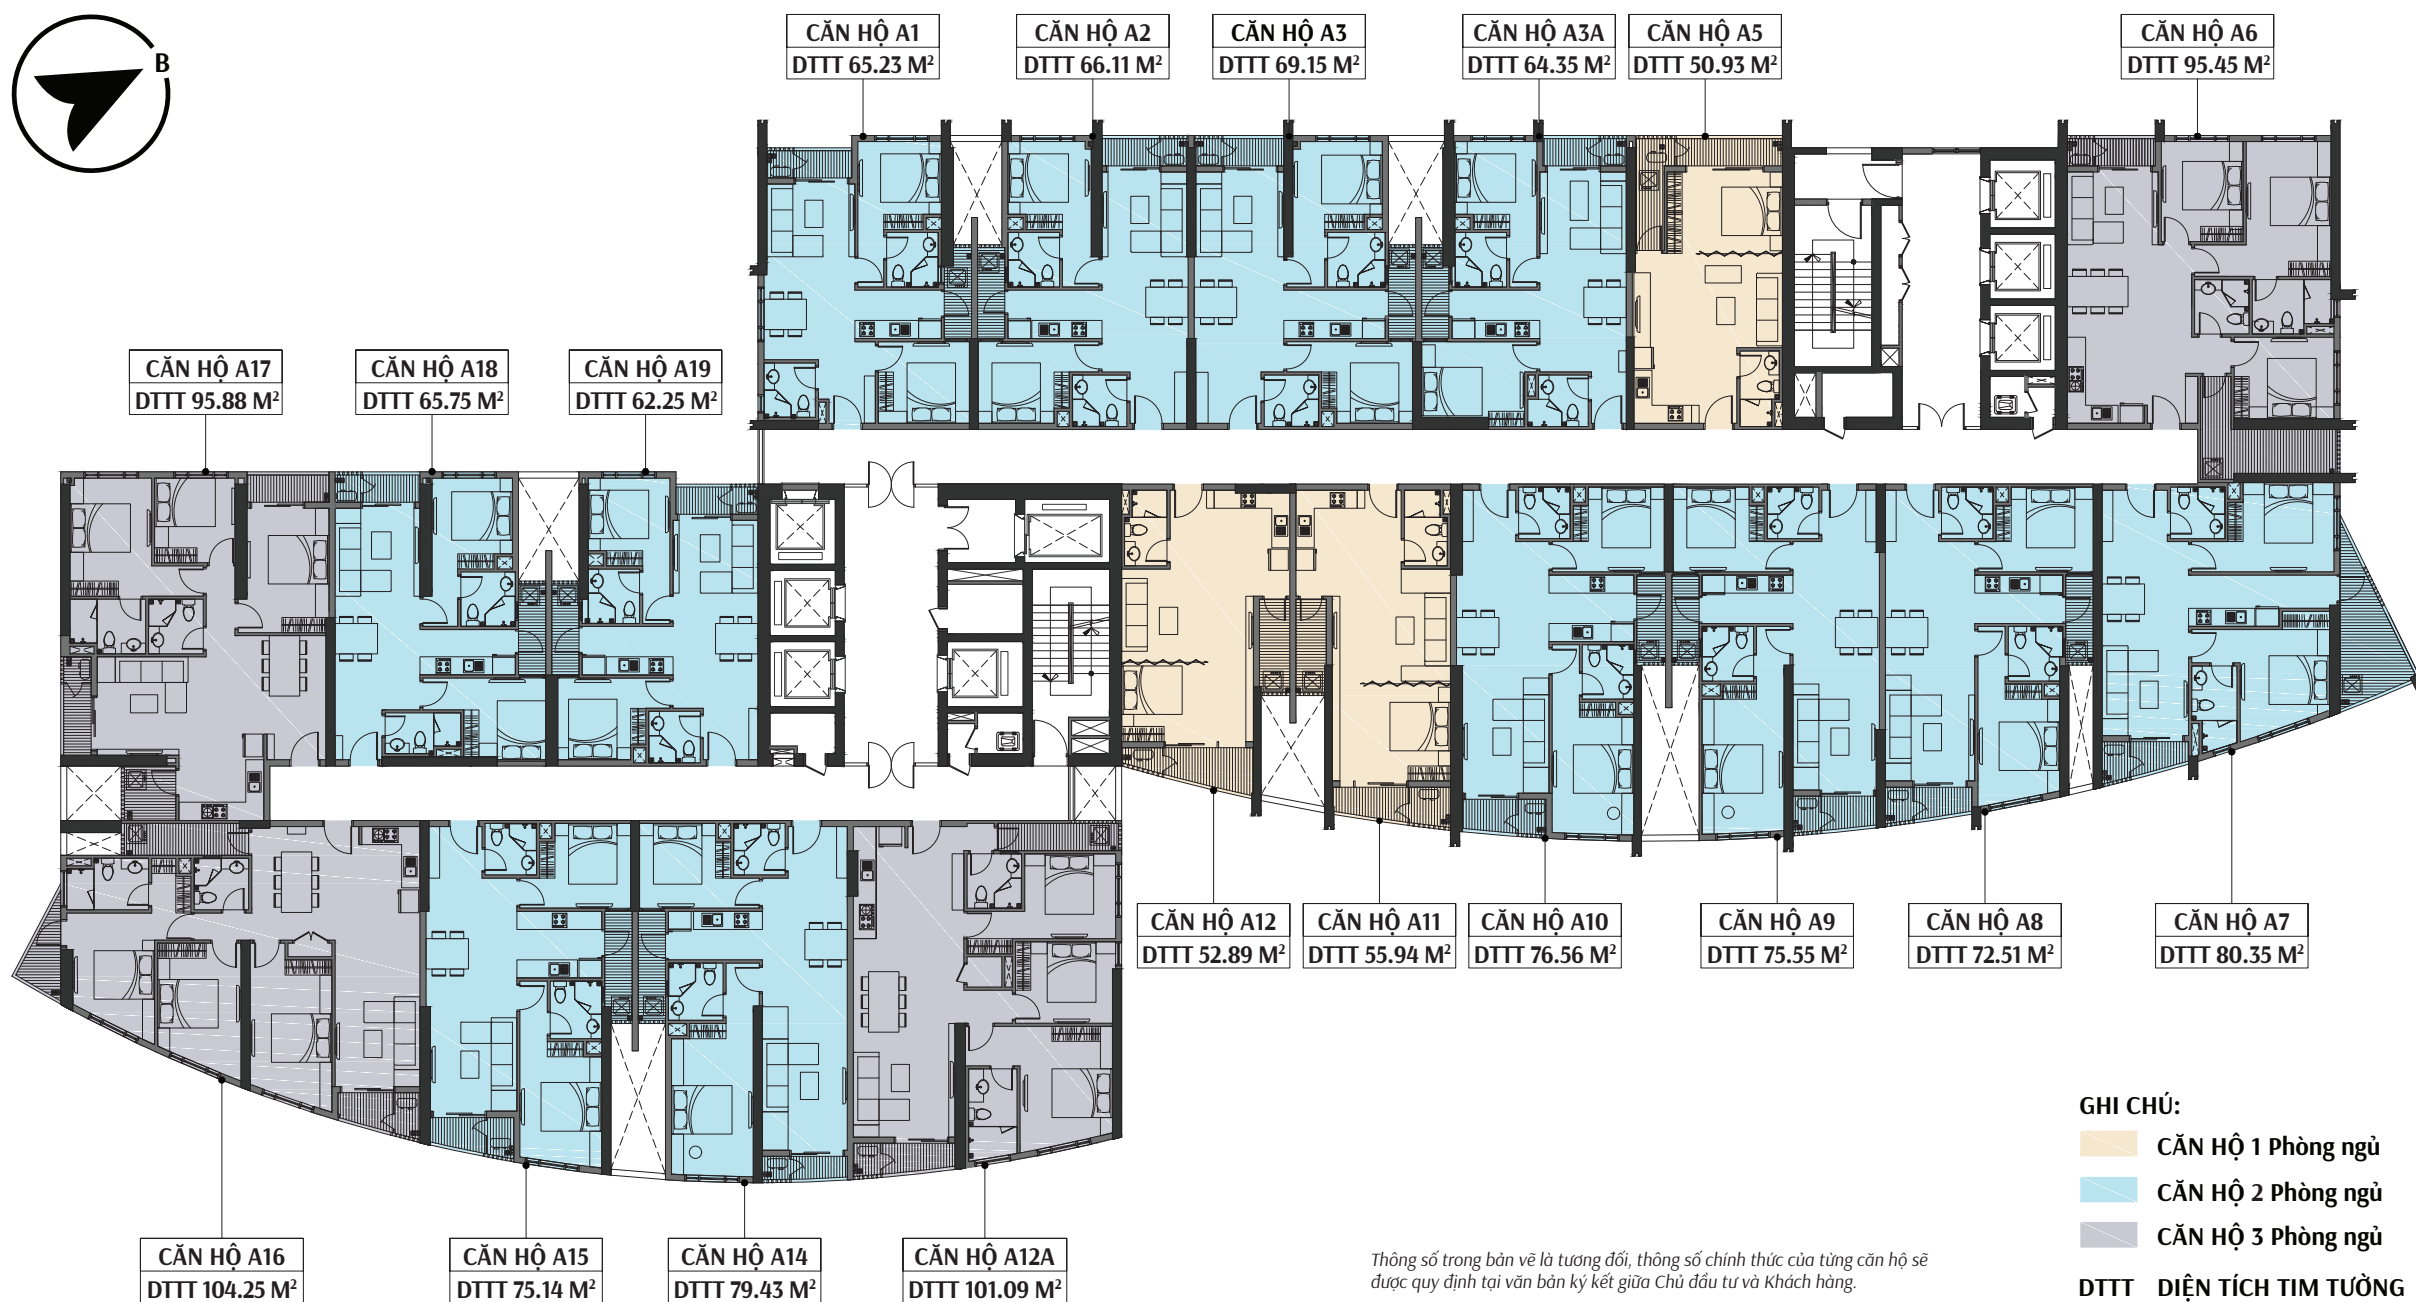

Mặt bằng  
tầng điển hình

Thiết kế hình chữ Z nên lấy được ánh sáng trọn vẹn cho cả không gian hành lang chung.

Loại căn hộ

1 - 3 Phòng ngủ

Diện tích

50.93m<sup>2</sup> - 104.25m<sup>2</sup>

Căn hộ mặt biển  
Đặc quyền thượng lưu

Thiết kế thông minh, linh hoạt giúp tối ưu hóa diện tích nhưng đủ đầy công năng sử dụng, phù hợp với đa nhu cầu sử dụng.

100% các căn hộ đều có ban công và logia.

Toàn bộ các phòng trong căn hộ đều có khe thoáng/mặt thoáng tối ưu hóa sự đối lưu không khí, đón ánh sáng và nguồn gió tự nhiên.

Tầm nhìn hoàn hảo thoáng rộng hướng ra biển xanh và thành phố sôi động.

GHI CHÚ:

- CĂN HỘ 1 Phòng ngủ
- CĂN HỘ 2 Phòng ngủ
- CĂN HỘ 3 Phòng ngủ

DTTT DIỆN TÍCH TİM TƯỜNG

Thông số trong bản vẽ là tương đối, thông số chính thức của từng căn hộ sẽ được quy định tại văn bản ký kết giữa Chủ đầu tư và Khách hàng.